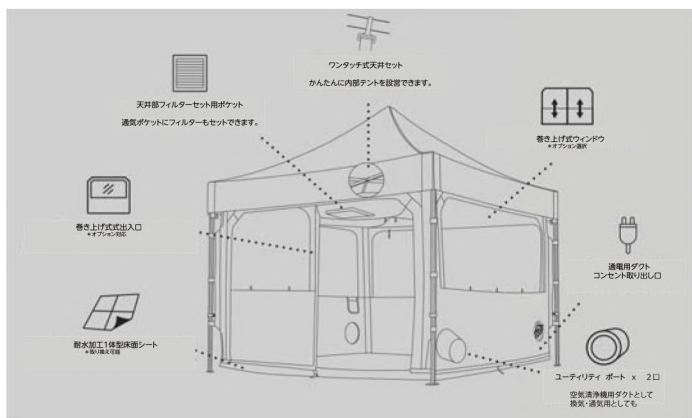

## ワンタッチテントセット EMC-100S

緊急時の  
医療用テントとして

災害時の  
緊急対応・避難用に

天幕・横幕・床面シート  
1体型で素早く組立

ワンタッチテントなので、  
収納もラクラク

通電ダクト・空気清浄用取り入れ口付き  
屋外や屋内での使用もOK

空気清浄機の取扱いは  
ありません。

# EMC-100S はワンタッチテントと シェルターテントのセットです。

EMC-100 緊急対応テントは、高強度・耐久性に優れたワンタッチテントです。

病院の機能拡張・隔離・屋外でのドクターステーションとしてご利用いただけます。

フレームは航空機材に使用されるアルミ素材を使用し、軽く移動性に優れ高い耐久性を実現してます。

内部は天井・横幕・床面が一体型。すばやく設営でき高い機密性を確保する事ができます。